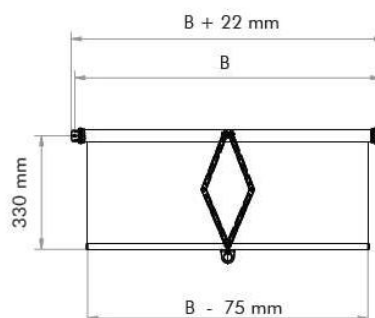

scissor blind / Scherenrollo / store ciseaux / estor de tijera /  
tenda a rullo a pantografo / roleta nożycowa / nůžková roleta

450 // 700 // 900mm

---

2-3 weeks deliverytime, made in EU  
adjustable bracket (per 15 °)