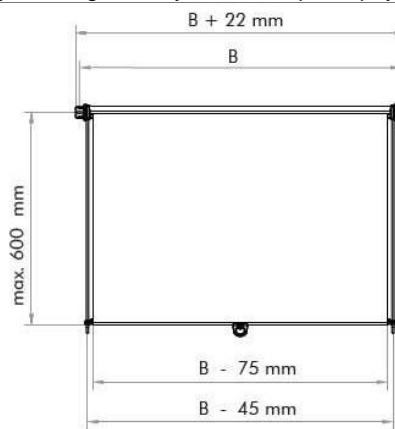

OHB Off Highway Blinds

hook-in blind / Einhängerollo / store d'accroche / estor colgante /
tenda agganciabile / roleta zaczepowa / závěsovací roleta

600 // 700 // 800 // 900 // 1000 // 1100 // 1200 mm

FROM EUR 22,- / piece

rocker blind I / Kipprollo I / store basculants I / estor basculante I
tenda con dispositivo di bloccaggio I / biegun rolety I / roleta s překlupným mechanismem I

600 // 700 // 800 // 900 // 1000 // 1100 // 1200 mm

rocker blind U / Kipprollo U / store basculants U / estor basculante U /
tenda con dispositivo di bloccaggio U / biegun rolety U / roleta s překlupným mechanismem U

600 // 700 // 800 // 900 // 1000 // 1100 // 1200 mm

scissor blind / Scherenrollo / store ciseaux / estor de tijera /
tenda a rullo a pantografo / roleta nożycowa / nůžková roleta

450 // 700 // 900mm