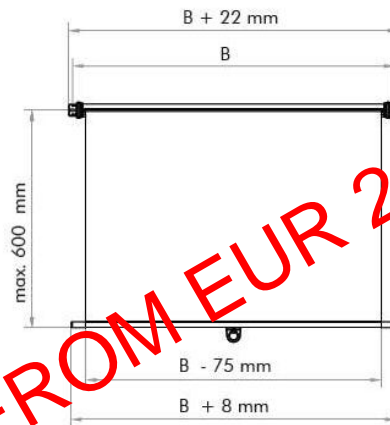

# OHB Off Highway Blinds

hook-in blind / Einhängerollo / store d'accroche / estor colgante /  
tenda agganciabile / roleta zaczepowa / závěsovací roleta

600 // 700 // 800 // 900 // 1000 // 1100 // 1200 mm