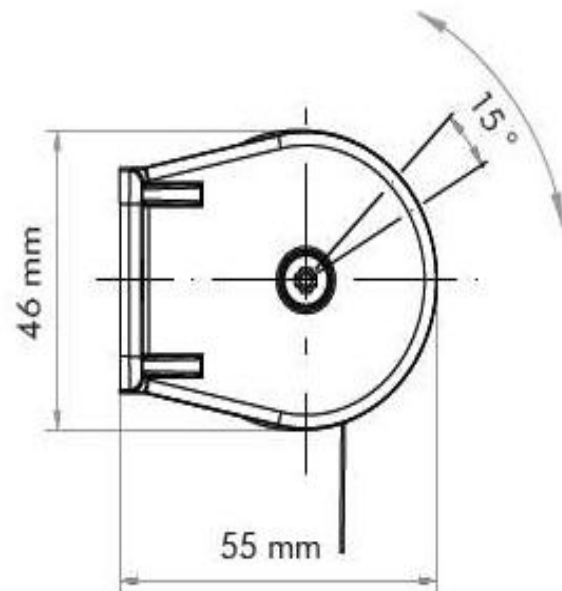

# OHB Off Highway Blinds

hook-in blind / Einhängerollo / store d'accroche / estor colgante /  
tenda agganciabile / roleta zaczepowa / závěsovací roleta

600 // 700 // 800 // 900 // 1000 // 1100 // 1200 mm

rocker blind U / Kipprollo U / store basculants U / estor basculante U /  
tenda con dispositivo di bloccaggio U / biegun rolety U / roleta s překlupným mechanismem U

600 // 700 // 800 // 900 // 1000 // 1100 // 1200 mm

scissor blind / Scherenrollo / store ciseaux / estor de tijera /  
tenda a rullo a pantografo / roleta nożycowa / nůžková roleta

450 // 700 // 900mm

---

2-3 weeks deliverytime, made in EU  
adjustable bracket (per 15 °)