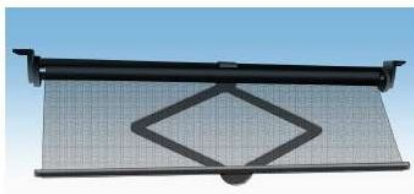

scissor blind / Scherenrollo / store ciseaux / estor de tijera /
tenda a rullo a pantografo / roleta nożycowa / nůžková roleta

450 // 700 // 900mm