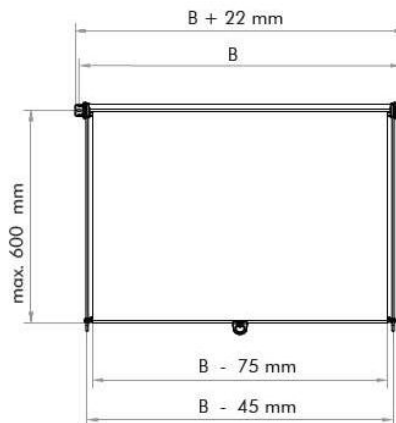

OHB Off Highway Blinds

hook-in blind / Einhängerollo / store d'accroche / estor colgante /
tenda agganciabile / roleta zaczepowa / závěsovací roleta

600 // 700 // 800 // 900 // 1000 // 1100 // 1200 mm

FROM EUR 22,- / piece

rocker blind I / Kipprollo I / store basculants I / estor basculante I
tenda con dispositivo di bloccaggio I / biegun rolety I / roleta s překlupným mechanismem I

600 // 700 // 800 // 900 // 1000 // 1100 // 1200 mm

rocker blind U / Kipprollo U / store basculants U / estor basculante U /
tenda con dispositivo di bloccaggio U / biegun rolety U / roleta s překlupným mechanismem U

600 // 700 // 800 // 900 // 1000 // 1100 // 1200 mm

scissor blind / Scherenrollo / store ciseaux / estor de tijera /
tenda a rullo a pantografo / roleta nożycowa / nůžková roleta

450 // 700 // 900mm